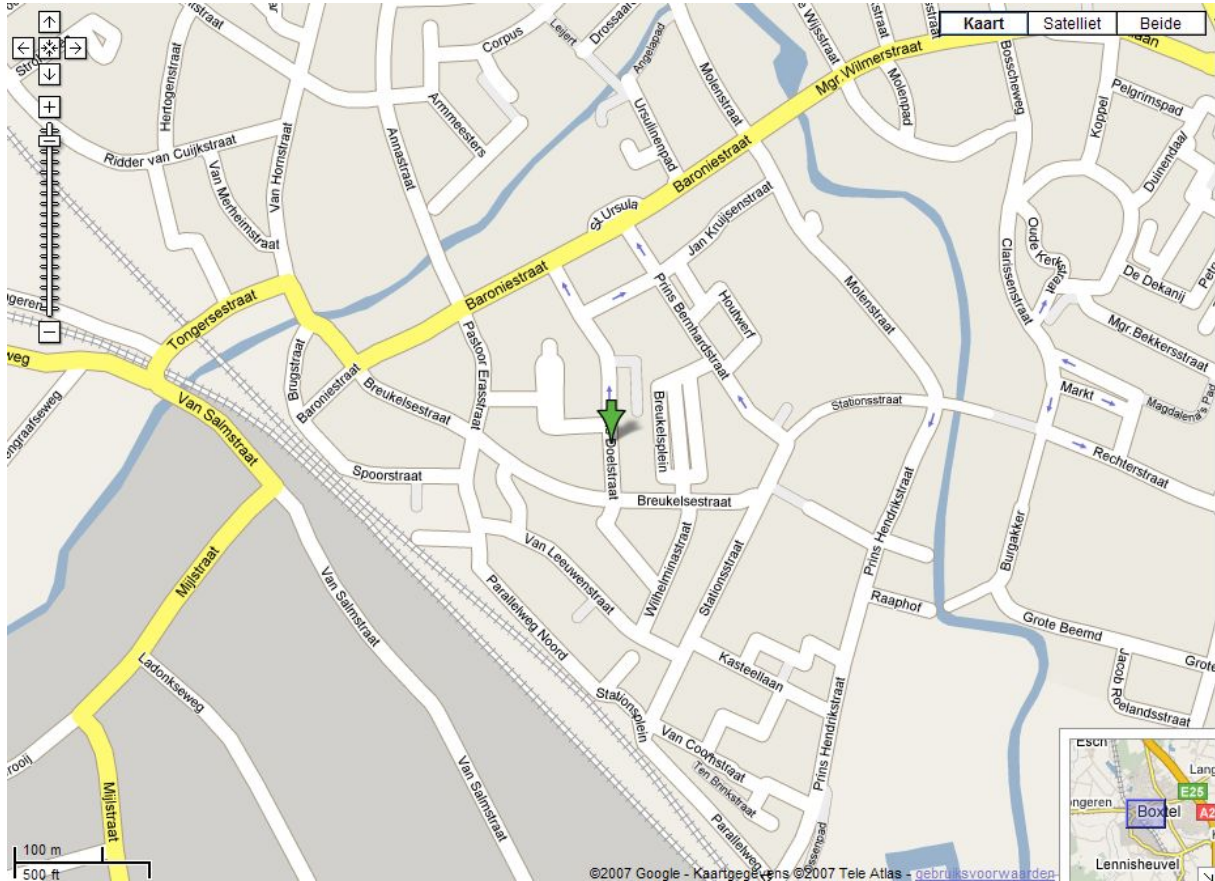

## **Routebeschrijving The Mixxx, Boxtel**

**Komende vanuit Den Bosch of Eindhoven** neemt u vanaf de snelweg, A2, de afslag 26, Boxtel/Liempde/Schijndel. Onderaan de afslag slaat u linksaf richting Boxtel. Bij de eerste rotonde gaat u rechtdoor (tweede afslag). Bij de tweede rotonde neemt u de eerste afslag (richting boxtel). Aan het einde van deze straat (bij stationsgebouw) gaat u met de bocht mee naar rechts. Vervolgens neemt u de 2e straat links, dit is de Breukelsestraat. U komt nu vanzelf op de plaats van bestemming: Ons Doelstraat 44b

### **The Mixxx Fun & Party Rent Veenendaal (Hoofdvestiging)**

Tel.: 0318 – 58 63 40  
Fax: 0318 – 58 63 41

Afhaaladres Midden Nederland: Fokkerstraat 20, Veenendaal Afhaaladres Brabant: Ons Doelstraat 44b, Boxtel